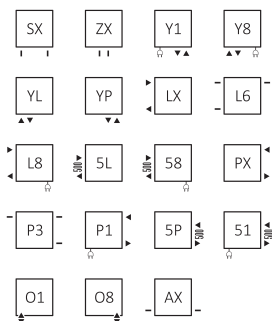

Angus V

Czas realizacji: 2 dni robocze – pozycje magazynowe,
7 dni roboczych – pozostałe kolory i podłączenia.
Czas dostawy: 48 h od czasu realizacji w dowolnie
wskazane miejsce w Polsce.

Podłączenia:

Polecamy dla połączeń ZX, Y1, Y8, YL i YP:

Zestaw zintegrowany
termostatyczny kątowy, chrom
WRZT5G1-CR: 421 PLN
WRZT5G2-CR: 421 PLN
zestawy zaworów: patrz str. 172.

Zestaw maskujący
zintegrowany, chrom
TGPCR002: 96 PLN
zestawy maskujące: patrz str. 195.

Wieszak punktowy ZIP V 30, chrom
WRWZIP012: 118 PLN
wieszaki: patrz str. 163

Grzejniki elektryczne

– patrz: strona 110.

| Wysokość [mm] | Szerokość [mm] | 75:65/20°C [W] | 55:45/20°C [W] | [W] | Kolory RAL i kolory specjalne cena netto [PLN] | Chrom cena netto [PLN] | Kod produktu | Kod konfig. info s. 224. ▶ |
|---------------|----------------|----------------|----------------|------|---|---------------------------|--------------|-------------------------------|
| 1140 | 360 | 421 | 224 | 400 | 1 146 | - | WGANG114036 | WSTAW KOD |
| 1300 | 440 | 557 | 293 | 600 | 1 337 | - | WGANG130044 | WSTAW KOD |
| 1460 | 520 | 711 | 372 | 800 | 1 624 | - | WGANG146052 | WSTAW KOD |
| 1620 | 600 | 905 | 472 | 1000 | 1 816 | - | WGANG162060 | WSTAW KOD |
| 1780 | 680 | 1116 | 580 | 1200 | 2 103 | - | WGANG178068 | WSTAW KOD |