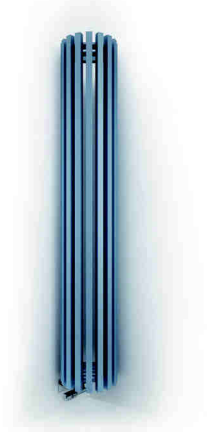

Grzejniki elektryczne – *patrz: strona 110.*

Polecamy dla podłączeń YL, YP:

Zestaw zintegrowany termostatyczny kątowy, chrom
 WRZT5G1-CR: 421 PLN
 WRZT5G2-CR: 421 PLN
zestawy zaworów: patrz str. 172.

Zestaw maskujący zintegrowany, chrom
 TGPCR002: 96 PLN
zestawy maskujące: patrz str. 195.

Wysokość [mm]	Szerokość [mm]	75/65/20°C [W]	55/45/20°C [W]	 [W]	Kolory RAL i kolory specjalne cena netto [PLN]	Chrom cena netto [PLN]	Kod produktu	Kod konfiguracji s. 224.
1700	280	953	492	1000	3 210	-	WGVEC170028	WSTAW KOD
1900	280	1053	548	1000	3 638	-	WGVEC190028	WSTAW KOD