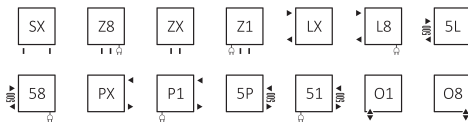

Warp T

Czas realizacji: 2 dni robocze – pozycje magazynowe,
7 dni roboczych – pozostałe kolory i podłączenia.
Czas dostawy: 48 h od czasu realizacji w dowolnie
wskazane miejsce w Polsce.

Podłączenia:

Grzejniki elektryczne – *patrz: strona 110.*

Polecamy do podłączeń ZX, Z1 i Z8 :

Zestaw zintegrowany
termostatyczny kątowy, chrom
WRZT5G1-CR: 421 PLN
WRZT5G2-CR: 421 PLN
zestawy zaworów: patrz str. 172.

Zestaw maskujący
zintegrowany, chrom
TGPCR002: 96 PLN
zestawy maskujące: patrz str. 195.

Wysokość [mm]	Szerokość [mm]	75/65/20°C [W]	55/45/20°C [W]	[W]	Kolory RAL i kolory specjalne cena netto [PLN]	Chrom cena netto [PLN]	Kod produktu	Kod konfiguracji info s. 224.
655	500	325	176	300	531	-	WGWAT065050	WSTAW KOD
655	600	383	208	400	571	-	WGWAT065060	WSTAW KOD
1110	500	553	298	600	811	-	WGWAT111050	WSTAW KOD
1110	600	650	350	600	860	-	WGWAT111060	WSTAW KOD
1695	500	846	453	800	1 166	-	WGWAT169050	WSTAW KOD
1695	600	1000	535	1000	1 247	-	WGWAT169060	WSTAW KOD